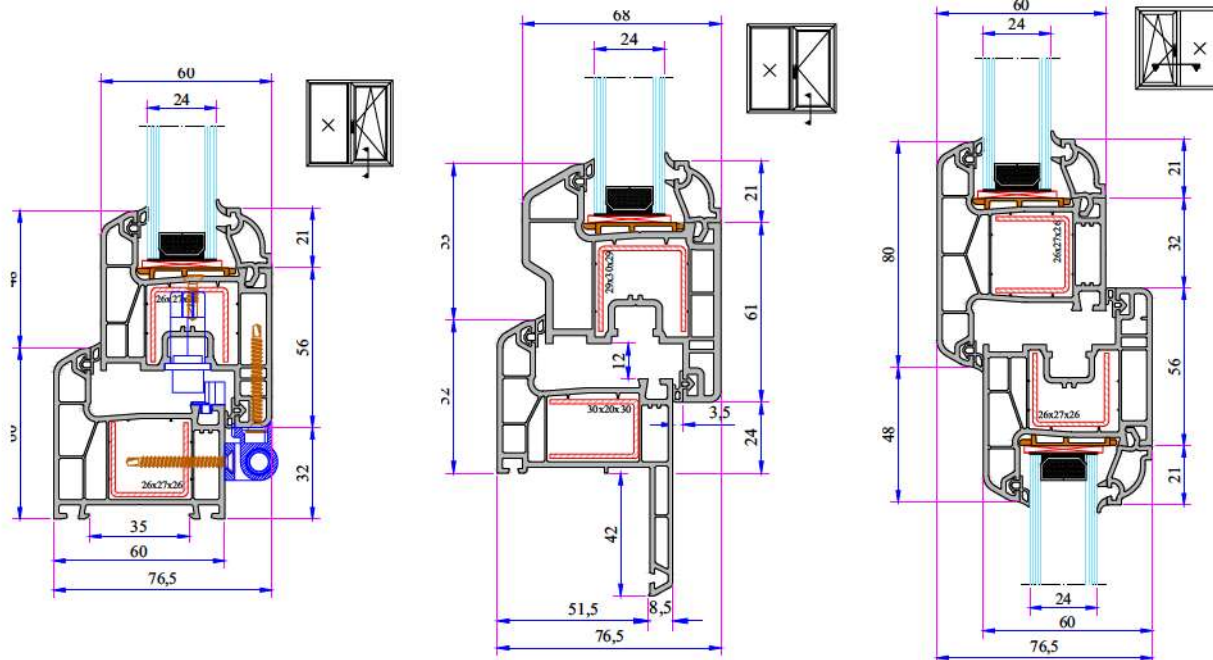

## INSTRUÇÃO

-Os perfis principais têm uma largura de 60 mm.

-Graças às juntas elásticas cinza e pretas que não deixam manchas nos perfis, o máximo isolamento do ar, água, poeira e som será alcançado.

-Graças aos seus perfis de 4 câmaras, tem o máximo desempenho térmico, acústico e de isolamento de água.

- 1 Sistema de quadro 4 câmaras.
- 2 Opção de deslocamento e faixa plana
- 3 Opção de vidro duplo e triplo.

## INSTALAÇÃO