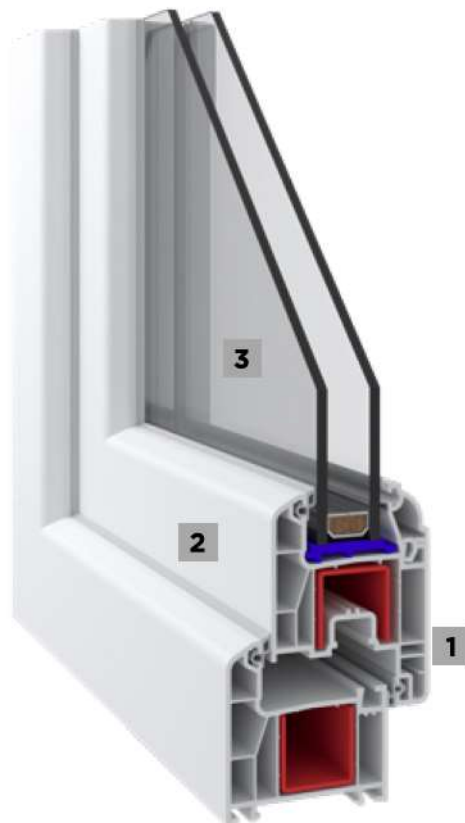

## INSTRUÇÃO

-Os perfis principais têm uma largura de 60 mm.

-Graças às juntas elásticas cinza e pretas que não deixam manchas nos perfis, o máximo isolamento do ar, água, poeira e som será alcançado.

-Graças aos seus perfis de 4 câmaras, tem o máximo desempenho térmico, acústico e de isolamento de água.

-Além do aerofólio normal, há também uma opção para o aerofólio do tipo compensado.

-Além do perfil branco, diferentes opções de cores laminadas também estão disponíveis.

-A aplicação de vidros simples de 4-6 mm de palhetas de 20, 24, 30, 32 mm oferece-nos alternativas de vidros duplos, triplos e utilização de painéis.

- 1 Sistema de quadro 4 câmaras.
- 2 Opção de deslocamento e faixa plana
- 3 Opção de vidro duplo e triplo.